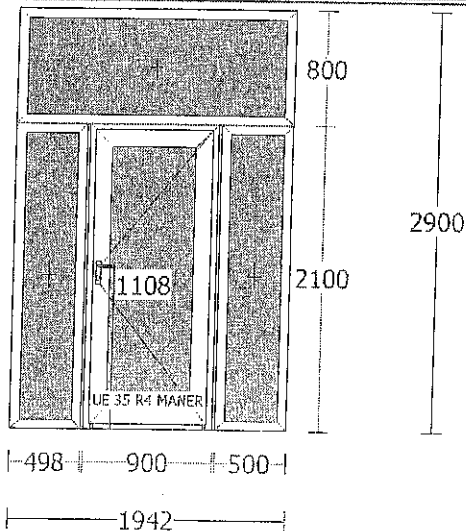

Suprafață :	1,470 mp	Total	376,54
-------------	----------	-------	--------

Fereastră 2	1	179,10	179,10
Culoare:	Alb		
Geam:	24mm, Low-E 4+F4 (Argon)		
Montaj:	montaj + demontaj usor		inclus
Toc:	Rama g. coex. 64 mm		
Cercevea:	Canat g.coex. Z 54		
Set Fero.:	Standard		
Prag:			
Coeficient de transfer termic: 1,49 W/m²K			

Suprafață :	3,150 mp	Total	742,19
-------------	----------	-------	--------

Usă 4	1	412,54	412,54
Culoare:	Alb		
Geam:	24mm, Low-E 4+F4 (Argon)		
Montaj:	montaj + demontaj usor	inclus	
Toc:	Rama g. coex. 68 mm		
Cercevea:	Canat g.apl. Z 98		
Set Fero.:	UE 35 R4 MANER		
Prag:	Prag constructie noua 70/54mm		

Suprafata : 1,890 mp

Total 412,54

Usă 5	1	802,12	802,12
Culoare:	Alb		
Geam:	24mm, Low-E 4+F4 (Argon)		
Montaj:	montaj + demontaj usor	inclus	
Toc:	Rama g. coex. 68 mm		
Cercevea:	Canat g.apl. Z 98		
Set Fero.:	canat inactiv, UZE 35 R4 MANER		
Prag:	Prag constructie noua 70/54mm		

Suprafata : 4,205 mp

Total 802,12

Panou 6	1	693,67	693,67
Culoare:	Alb		
Geam:	24mm, Low-E 4+F4 (Argon)		
Montaj:	montaj + demontaj usor	inclus	
Toc:	Rama g. coex. 68 mm		
Cercevea:	Canat g.apl. Z 98		
Set Fero.:	UE 35 R4 MANER		
Prag:	Prag constructie noua 70/54mm		
Coeficient de transfer termic: 1,44 W/m ² K			