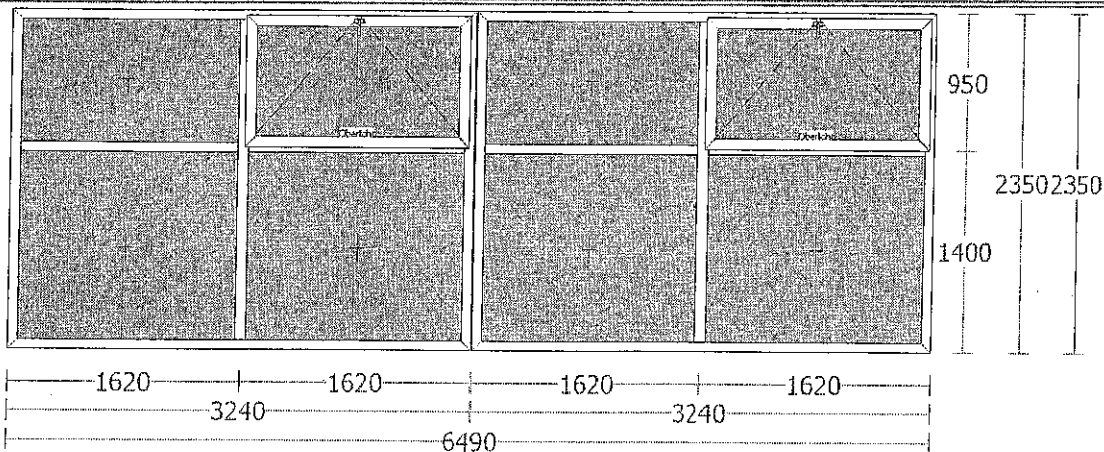

Profile suplimentare

- 10 x 2300 mm Imbinare colt 90*, Alb

Suprafata : 39,445 mp

Total 3301,19

Fereastră 9 3 431,92 1295,75

Culoare: Alb
Geam: 24mm, Low-E 4+F4 (Argon)

Montaj: montaj + demontaj usor inclus
Toc: Rama g. coex. 64 mm
Cercevea: Canat g.coex. Z 54
Set Fero.: canat inactiv, Standard
Prag:
Coeficient de transfer termic: 1,44 W/m²K

Suprafata : 11,700 mp

Total 1295,75

Fereastră 10 1 358,87 358,87

Culoare: Alb
Geam: 24mm, Low-E 4+F4 (Argon)

Montaj: montaj + demontaj usor inclus
Toc: Rama g. coex. 64 mm
Cercevea: Canat g.coex. Z 54
Set Ferro.: canat inactiv, Standard
Prag:
Coeficient de transfer termic: 1,39 W/m²K

Suprafață : 3,413 mp Total 358,87

Fereastră 11 2 210,26 420,53

Culoare: Alb
Geam: 24mm, Low-E 4+F4 (Argon)

Montaj: montaj + demontaj usor inclus
Toc: Rama g. coex. 64 mm
Cercevea: Canat g.coex. Z 54
Set Ferro.: Standard
Prag:
Coeficient de transfer termic: 1,47 W/m²K

Suprafață : 5,040 mp Total 420,53

Panou 12 1 938,60 938,60

Culoare: Alb
Geam: 24mm, Low-E 4+F4 (Argon)

Montaj: montaj + demontaj usor inclus
Toc: Rama g. coex. 64 mm
Cercevea: Canat g.coex. Z 54
Set Ferro.: Oberlicht
Prag:
Coeficient de transfer termic: 1,35 W/m²K