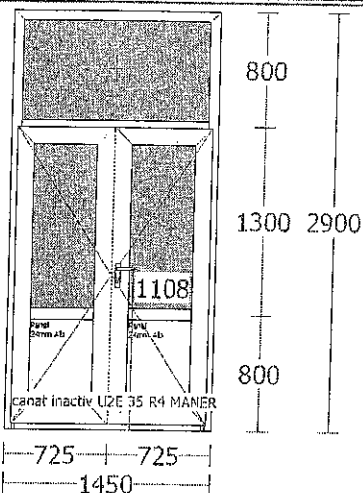

Suprafață :	1,470 mp	Total	376,54
-------------	----------	-------	--------

Fereastră 2	1	179,10	179,10
Culoare:	Alb		
Geam:	24mm, Low-E 4+F4 (Argon)		
Montaj:	montaj + demontaj usor		inclus
Toc:	Rama g. coex. 64 mm		
Cercevea:	Canat g.coex. Z 54		
Set Fero.:	Standard		
Prag:			
Coeficient de transfer termic: 1,49 W/m²K			

Suprafață :	2,000 mp	Total	179,10
-------------	----------	-------	--------

Ușa 3	1	742,19	742,19
Culoare:	Alb		
Geam:	Panel 24mm Alb		
Montaj:	montaj + demontaj usor		inclus
Toc:	Rama g. coex. 68 mm		
Cercevea:	Canat g.apl. Z 98		
Set Fero.:	canat inactiv, U2E 35 R4 MANER		
Prag:	Prag constructie noua 70/54mm		

Suprafață :	3,150 mp	Total	742,19
-------------	----------	-------	--------

Usă 4	1	412,54	412,54
Culoare:	Alb		
Geam:	24mm, Low-E 4+F4 (Argon)		
Montaj:	montaj + demontaj usor	inclus	
Toc:	Rama g. coex. 68 mm		
Cercevea:	Canat g.apl. Z 98		
Set Fero.:	UE 35 R4 MANER		
Prag:	Prag constructie noua 70/54mm		

Suprafata : 1,890 mp

Total 412,54

Usă 5	1	802,12	802,12
Culoare:	Alb		
Geam:	24mm, Low-E 4+F4 (Argon)		
Montaj:	montaj + demontaj usor	inclus	
Toc:	Rama g. coex. 68 mm		
Cercevea:	Canat g.apl. Z 98		
Set Fero.:	canat inactiv, UZE 35 R4 MANER		
Prag:	Prag constructie noua 70/54mm		