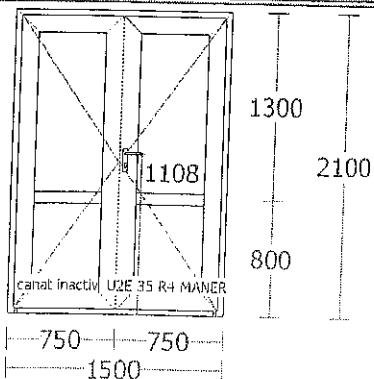

Fereastră 2	1	179,10	179,10
Culoare:	Alb		
Geam:	24mm, Low-E 4+F4 (Argon)		
Montaj:	montaj + demontaj usor		inclus
Toc:	Rama g. coex. 64 mm		
Cercevea:	Canat g.coex. Z 54		
Set Fero.:	Standard		
Prag:			
Coeficient de transfer termic: 1,49 W/m²K			

Suprafață :	2,000 mp	Total	179,10