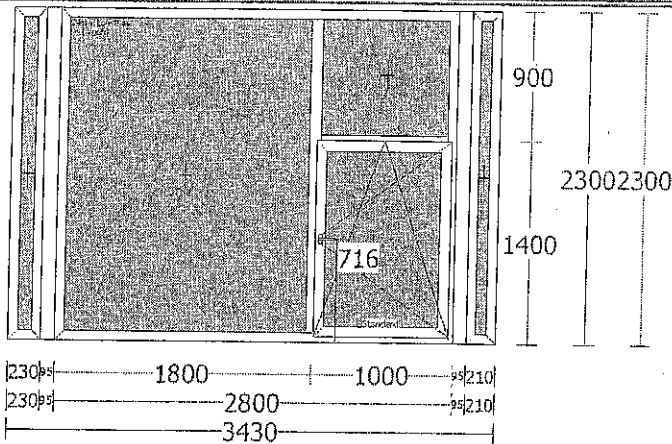

Suprafata : 4,205 mp

Total 802,12

Panou 6	1	693,67	693,67
Culoare:	Alb		
Geam:	24mm, Low-E 4+F4 (Argon)		
Montaj:	montaj + demontaj usor	inclus	
Toc:	Rama g. coex. 68 mm		
Cercevea:	Canat g.apl. Z 98		
Set Fero.:	UE 35 R4 MANER		
Prag:	Prag constructie noua 70/54mm		
Coeficient de transfer termic: 1,44 W/m ² K			

Profile suplimentare

- 2 x 2100 mm Profil imbinare 2/70 , Alb
- 1 x 1940 mm Imbinare tip pana ,

Suprafata : 5,618 mp

Total 693,67

Fereastră 7 9 146,42 1317,74

Culoare: Alb
Geam: 24mm, Low-E 4+F4 (Argon)

Montaj: montaj + demontaj usor inclus
Toc: Rama g. coex. 64 mm
Cercevea: Canat g.coex. Z 54
Set Fero.: Standard
Prag:
Coeficient de transfer termic: 1,53 W/m²K

Suprafata : 11,390 mp

Total 1317,74

Panou 8 5 660,24 3301,19

Culoare: Alb
Geam: 24mm, Low-E 4+F4 (Argon)

Montaj: montaj + demontaj usor inclus
Toc: Rama g. coex. 64 mm
Cercevea: Canat g.coex. Z 54
Set Fero.: Standard
Prag:

Profile suplimentare

- 10 x 2300 mm Imbinare colt 90*, Alb

Suprafata : 39,445 mp

Total 3301,19

Fereastră 9 3 431,92 1295,75

Culoare: Alb
Geam: 24mm, Low-E 4+F4 (Argon)

Montaj: montaj + demontaj usor inclus
Toc: Rama g. coex. 64 mm
Cercevea: Canat g.coex. Z 54
Set Fero.: canat inactiv, Standard
Prag:
Coeficient de transfer termic: 1,44 W/m²K