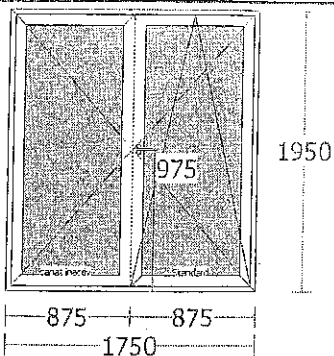

Suprafata : 11,390 mp

Total 1317,74

Panou 8 5 660,24 3301,19

Culoare: Alb
Geam: 24mm, Low-E 4+F4 (Argon)

Montaj: montaj + demontaj usor inclus
Toc: Rama g. coex. 64 mm
Cercevea: Canat g.coex. Z 54
Set Fero.: Standard
Prag:

Profile suplimentare

- 10 x 2300 mm Imbinare colt 90*, Alb

Suprafata : 39,445 mp

Total 3301,19

Fereastră 9 3 431,92 1295,75

Culoare: Alb
Geam: 24mm, Low-E 4+F4 (Argon)

Montaj: montaj + demontaj usor inclus
Toc: Rama g. coex. 64 mm
Cercevea: Canat g.coex. Z 54
Set Fero.: canat inactiv, Standard
Prag:
Coeficient de transfer termic: 1,44 W/m²K

Suprafata : 11,700 mp

Total 1295,75

Fereastră 10 1 358,87 358,87

Culoare: Alb
Geam: 24mm, Low-E 4+F4 (Argon)

Montaj: montaj + demontaj usor inclus
Toc: Rama g. coex. 64 mm
Cercevea: Canat g.coex. Z 54
Set Ferro.: canat inactiv, Standard
Prag:
Coeficient de transfer termic: 1,39 W/m²K

Suprafață : 3,413 mp Total 358,87

Fereastră 11 2 210,26 420,53

Culoare: Alb
Geam: 24mm, Low-E 4+F4 (Argon)

Montaj: montaj + demontaj usor inclus
Toc: Rama g. coex. 64 mm
Cercevea: Canat g.coex. Z 54
Set Ferro.: Standard
Prag:
Coeficient de transfer termic: 1,47 W/m²K