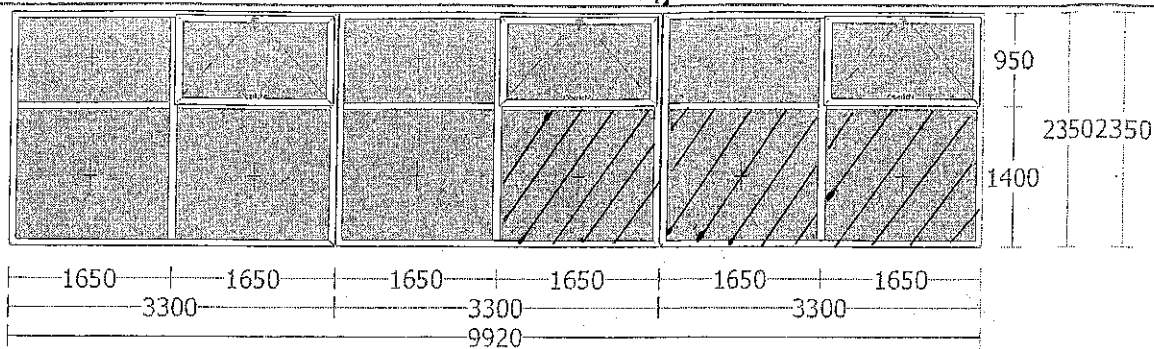

Panou 13 1 1435,79 1435,79

Culoare: Alb
Geam: 24mm. Low-E 4+F4 (Argon)
Montaj: montaj + demontaj usor inclus
Toc: Rama g. coex. 64 mm
Cercevea: Canat g.coex. Z 54
Set Fero.: Oberlicht
Prag:
Coeficient de transfer termic: 1,35 W/m²K

Profile suplimentare

- 2 x 2350 mm Imbinare Omega + Omega , Alb

Suprafata :	23,312 mp	Total	1435,79
Suprafata totala :	127,885 mp (28 buc.)	Total Tamplarie:	12274,63
		Total Montaj Tamplarie:	inclus
		Total calculatie:	12274,63
		Rabat:	10,00 %
		Total cu Rabat:	11047,17
		TVA (20%):	2209,43
		Total Plata :	13256,60