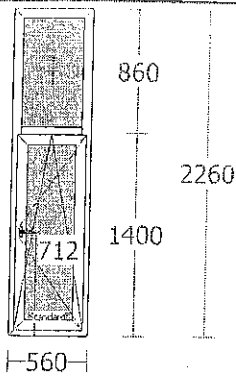

Suprafata : 1,890 mp

Total 412,54

Usă 5	1	802,12	802,12
Culoare:	Alb		
Geam:	24mm, Low-E 4+F4 (Argon)		
Montaj:	montaj + demontaj usor	inclus	
Toc:	Rama g. coex. 68 mm		
Cercevea:	Canat g.apl. Z 98		
Set Fero.:	canat inactiv, UZE 35 R4 MANER		
Prag:	Prag constructie noua 70/54mm		

Suprafata : 4,205 mp

Total 802,12

Panou 6	1	693,67	693,67
Culoare:	Alb		
Geam:	24mm, Low-E 4+F4 (Argon)		
Montaj:	montaj + demontaj usor	inclus	
Toc:	Rama g. coex. 68 mm		
Cercevea:	Canat g.apl. Z 98		
Set Fero.:	UE 35 R4 MANER		
Prag:	Prag constructie noua 70/54mm		
Coeficient de transfer termic: 1,44 W/m ² K			

Profile suplimentare

- 2 x 2100 mm Profil imbinare 2/70 , Alb
- 1 x 1940 mm Imbinare tip pana ,

Suprafata : 5,618 mp

Total 693,67

Fereastră 7 9 146,42 1317,74

Culoare: Alb
Geam: 24mm, Low-E 4+F4 (Argon)

Montaj: montaj + demontaj usor inclus
Toc: Rama g. coex. 64 mm
Cercevea: Canat g.coex. Z 54
Set Fero.: Standard
Prag:
Coeficient de transfer termic: 1,53 W/m²K

Suprafata : 11,390 mp

Total 1317,74

Panou 8 5 660,24 3301,19

Culoare: Alb
Geam: 24mm, Low-E 4+F4 (Argon)

Montaj: montaj + demontaj usor inclus
Toc: Rama g. coex. 64 mm
Cercevea: Canat g.coex. Z 54
Set Fero.: Standard
Prag: