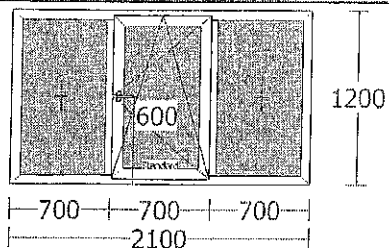

Suprafata : 11,390 mp

Total 1317,74

Panou 8 5 660,24 3301,19

Culoare: Alb
Geam: 24mm, Low-E 4+F4 (Argon)

Montaj: montaj + demontaj usor inclus
Toc: Rama g. coex. 64 mm
Cercevea: Canat g.coex. Z 54
Set Fero.: Standard
Prag:

Profile suplimentare

- 10 x 2300 mm Imbinare colt 90*, Alb

Suprafata : 39,445 mp

Total 3301,19

Fereastră 9 3 431,92 1295,75

Culoare: Alb
Geam: 24mm, Low-E 4+F4 (Argon)

Montaj: montaj + demontaj usor inclus
Toc: Rama g. coex. 64 mm
Cercevea: Canat g.coex. Z 54
Set Fero.: canat inactiv, Standard
Prag:
Coeficient de transfer termic: 1,44 W/m²K

Suprafata : 11,700 mp

Total 1295,75

Fereastră 10 1 358,87 358,87

Culoare: Alb
Geam: 24mm, Low-E 4+F4 (Argon)

Montaj: montaj + demontaj usor inclus
Toc: Rama g. coex. 64 mm
Cercevea: Canat g.coex. Z 54
Set Ferro.: canat inactiv, Standard
Prag:
Coeficient de transfer termic: 1,39 W/m²K

Suprafață : 3,413 mp Total 358,87

Fereastră 11 2 210,26 420,53

Culoare: Alb
Geam: 24mm, Low-E 4+F4 (Argon)

Montaj: montaj + demontaj usor inclus
Toc: Rama g. coex. 64 mm
Cercevea: Canat g.coex. Z 54
Set Ferro.: Standard
Prag:
Coeficient de transfer termic: 1,47 W/m²K