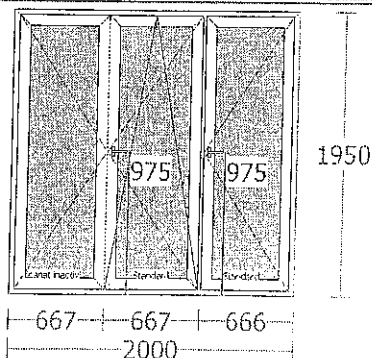

Profile suplimentare

- 2 x 2100 mm Profil imbinare 2/70 , Alb
- 1 x 1940 mm Imbinare tip pana ,

Suprafata : 5,618 mp

Total 693,67

Fereastră 7 9 146,42 1317,74

Culoare: Alb
Geam: 24mm, Low-E 4+F4 (Argon)

Montaj: montaj + demontaj usor inclus
Toc: Rama g. coex. 64 mm
Cercevea: Canat g.coex. Z 54
Set Fero.: Standard
Prag:
Coeficient de transfer termic: 1,53 W/m²K

Suprafata : 11,390 mp

Total 1317,74

Panou 8 5 660,24 3301,19

Culoare: Alb
Geam: 24mm, Low-E 4+F4 (Argon)

Montaj: montaj + demontaj usor inclus
Toc: Rama g. coex. 64 mm
Cercevea: Canat g.coex. Z 54
Set Fero.: Standard
Prag:

Profile suplimentare

- 10 x 2300 mm Imbinare colt 90*, Alb

Suprafata : 39,445 mp

Total 3301,19

Fereastră 9 3 431,92 1295,75

Culoare: Alb
Geam: 24mm, Low-E 4+F4 (Argon)

Montaj: montaj + demontaj usor inclus
Toc: Rama g. coex. 64 mm
Cercevea: Canat g.coex. Z 54
Set Fero.: canat inactiv, Standard
Prag:
Coeficient de transfer termic: 1,44 W/m²K

Suprafata : 11,700 mp

Total 1295,75

Fereastră 10 1 358,87 358,87

Culoare: Alb
Geam: 24mm, Low-E 4+F4 (Argon)

Montaj: montaj + demontaj usor inclus
Toc: Rama g. coex. 64 mm
Cercevea: Canat g.coex. Z 54
Set Ferro.: canat inactiv, Standard
Prag:
Coeficient de transfer termic: 1,39 W/m²K