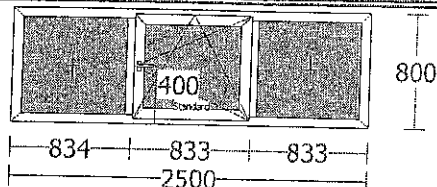

Suprafață :	1,470 mp	Total	376,54
-------------	----------	-------	--------

Fereastră 2	1	179,10	179,10
Culoare:	Alb		
Geam:	24mm, Low-E 4+F4 (Argon)		
Montaj:	montaj + demontaj usor		inclus
Toc:	Rama g. coex. 64 mm		
Cercevea:	Canat g.coex. Z 54		
Set Fero.:	Standard		
Prag:			
Coeficient de transfer termic: 1,49 W/m²K			

Suprafață :	2,000 mp	Total	179,10
-------------	----------	-------	--------

Ușa 3	1	742,19	742,19
Culoare:	Alb		
Geam:	Panel 24mm Alb		
Montaj:	montaj + demontaj usor		inclus
Toc:	Rama g. coex. 68 mm		
Cercevea:	Canat g.apl. Z 98		
Set Fero.:	canat inactiv, U2E 35 R4 MANER		
Prag:	Prag constructie noua 70/54mm		

Suprafață :	3,150 mp	Total	742,19
-------------	----------	-------	--------

Usă 4	1	412,54	412,54
Culoare:	Alb		
Geam:	24mm, Low-E 4+F4 (Argon)		
Montaj:	montaj + demontaj usor	inclus	
Toc:	Rama g. coex. 68 mm		
Cercevea:	Canat g.apl. Z 98		
Set Fero.:	UE 35 R4 MANER		
Prag:	Prag constructie noua 70/54mm		