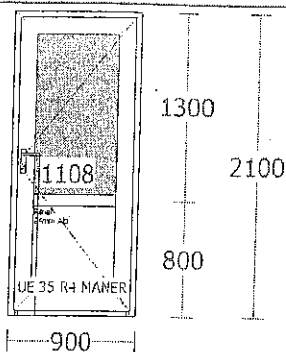

Suprafață :	1,470 mp	Total	376,54
-------------	----------	-------	--------

Fereastră 2	1	179,10	179,10
Culoare:	Alb		
Geam:	24mm, Low-E 4+F4 (Argon)		
Montaj:	montaj + demontaj usor		inclus
Toc:	Rama g. coex. 64 mm		
Cercevea:	Canat g.coex. Z 54		
Set Fero.:	Standard		
Prag:			
Coeficient de transfer termic: 1,49 W/m²K			

Suprafață :	2,000 mp	Total	179,10
-------------	----------	-------	--------

Ușa 3	1	742,19	742,19
Culoare:	Alb		
Geam:	Panel 24mm Alb		
Montaj:	montaj + demontaj usor		inclus
Toc:	Rama g. coex. 68 mm		
Cercevea:	Canat g.apl. Z 98		
Set Fero.:	canat inactiv, U2E 35 R4 MANER		
Prag:	Prag constructie noua 70/54mm		

Suprafață :	3,150 mp	Total	742,19
-------------	----------	-------	--------

Usă 4	1	412,54	412,54
Culoare:	Alb		
Geam:	24mm, Low-E 4+F4 (Argon)		
Montaj:	montaj + demontaj usor	inclus	
Toc:	Rama g. coex. 68 mm		
Cercevea:	Canat g.apl. Z 98		
Set Fero.:	UE 35 R4 MANER		
Prag:	Prag constructie noua 70/54mm		

Suprafata : 1,890 mp

Total 412,54

Usă 5	1	802,12	802,12
Culoare:	Alb		
Geam:	24mm, Low-E 4+F4 (Argon)		
Montaj:	montaj + demontaj usor	inclus	
Toc:	Rama g. coex. 68 mm		
Cercevea:	Canat g.apl. Z 98		
Set Fero.:	canat inactiv, UZE 35 R4 MANER		
Prag:	Prag constructie noua 70/54mm		